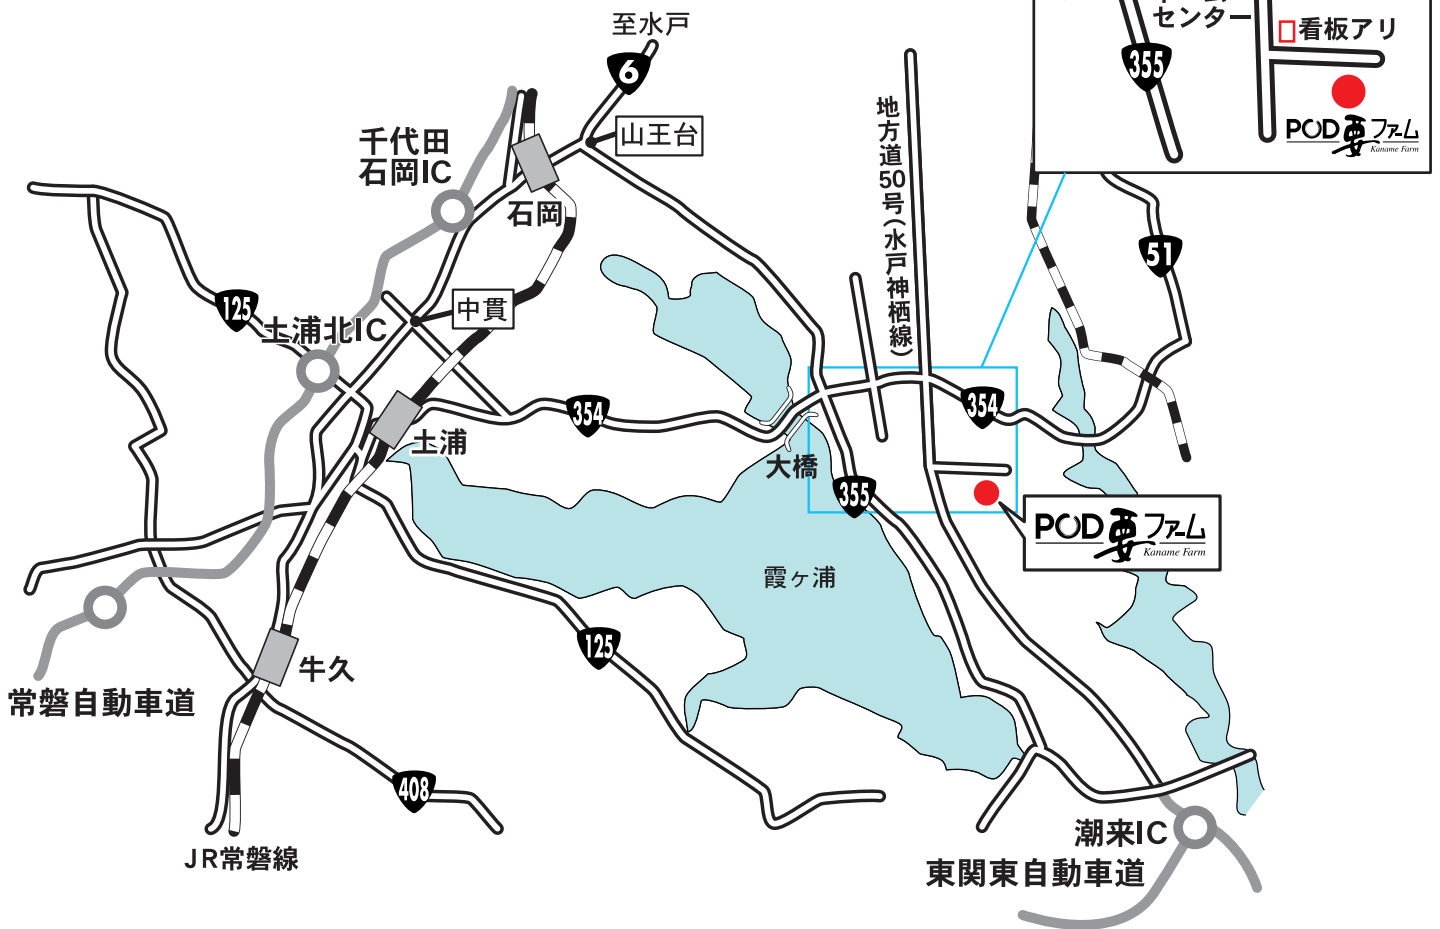

POD要ファーム 交通案内

I 常磐自動車道・土浦北インターから [インターから要ファームまで約25km]

- ①土浦北インター降りて、国道6号を水戸方面へ約2km北上。中貫の信号を右折(霞ヶ浦大橋方面の標識あり)、約6km直進。
- ②JR常磐線陸橋、土浦湖北高校をすぎて国道354号との交差点(霞ヶ浦大橋方面の標識あり)を左折、霞ヶ浦大橋方面へ(大橋まで約10km)
- ③大橋を越えて、国道355号との交差点通過、鉾田市方面へ約4km直進。
- ④セブンイレブン(玉造緑ヶ丘店)の十字路を右折、地方道50号(水戸神栖線)を神栖方面へ
- ⑤約3km直進、<POD要ファーム>の看板を左折し800mで到着。

II 東関東自動車道・潮来インターから [インターから要ファームまで約30km]

- ①潮来インター降りて、主要地方道50号(水戸神栖線)を水戸方面へ約20km直進。
- ②一丁窪、小高、井上藤井の信号を通過し、<POD要ファーム>の看板を右折し800mで到着。

ツアーバス集合・解散場所

クリーム色の「ポラン広場」のぼりを目印に集合ください。

J R 立川駅北口 出発時刻:07:00 解散時刻:18:30頃
出発時刻の10分前までにお集まりください。

J R 新宿駅西口 出発時刻:08:00 解散時刻:17:30頃
出発時刻の10分前までにお集まりください。