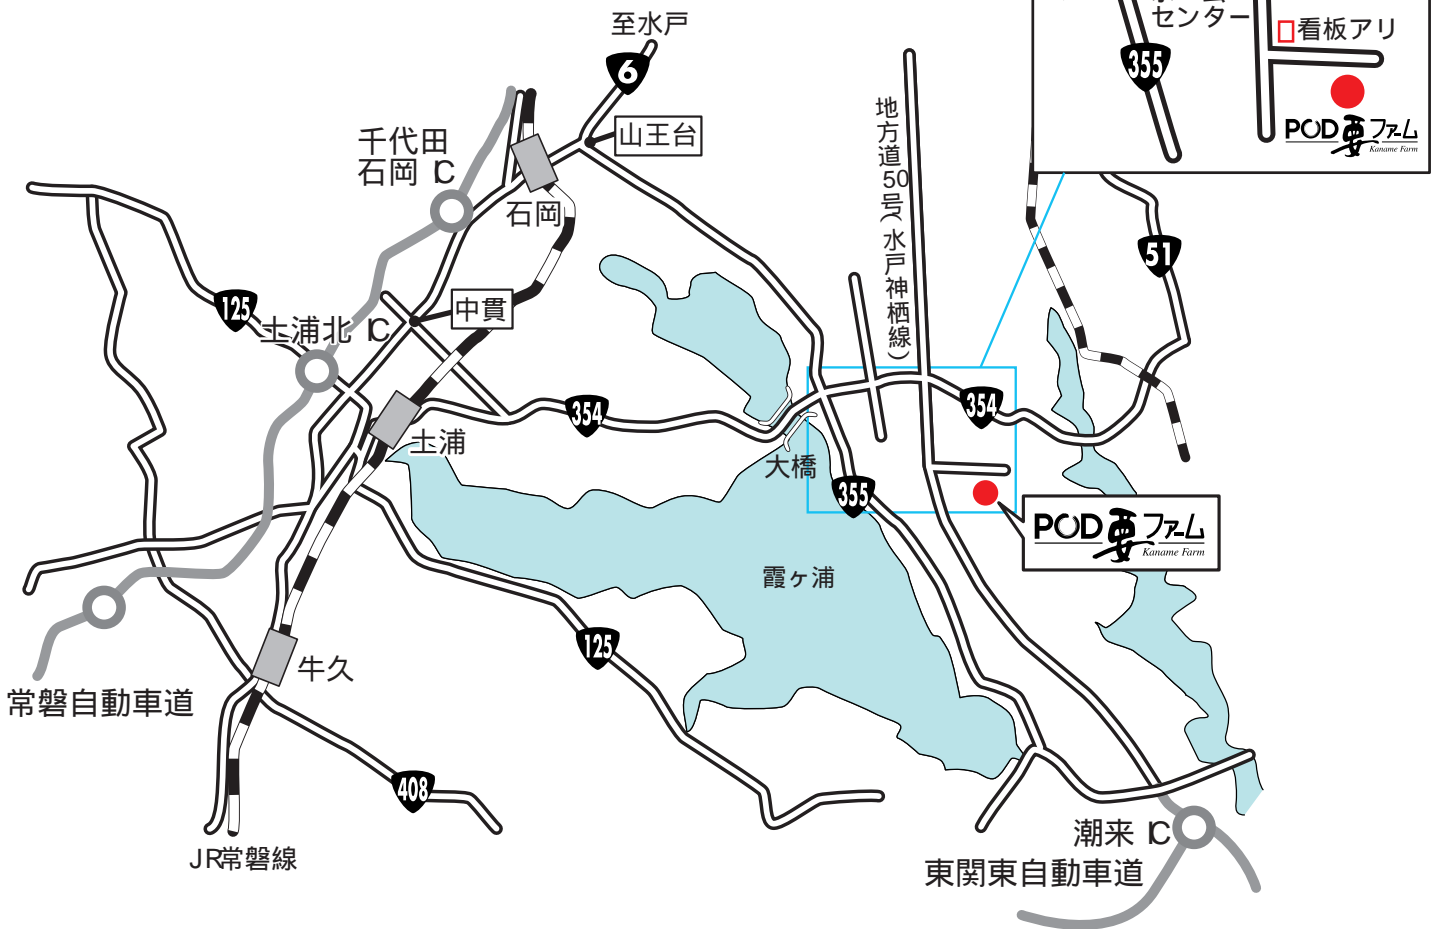

POD要ファーム 交通案内

常磐自動車道・土浦北インターから [インターから要ファームまで約25km]
土浦北インター降りて、国道6号を水戸方面へ約2km北上。中貫の信号を右折 霞ヶ浦大橋方面の標識あり) 約6km直進。

JR常磐線陸橋、土浦湖北高校をすぎて国道354号との交差点 霞ヶ浦大橋方面の標識あり を左折、霞ヶ浦大橋方面へ (大橋まで約10km)

大橋を越えて、国道355号との交差点通過、鉾田市方面へ約4km直進。

セブンイレブン 匠造緑ヶ丘店 の十字路を右折、地方道50号 水戸神栖線 を神栖方面へ約3km直進、<POD要ファーム>の看板を左折し800mで到着。

東関東自動車道・潮来インターから

[インターから要ファームまで約30km]

潮来インター降りて、主要地方道50号 水戸神栖線 を水戸方面へ約20km直進。

一丁窪、小高、井上藤井の信号を通過し、<POD要ファーム>の看板を右折し800mで到着。

ツアーバス集合・解散場所

クリーム色の「ポラン広場」のぼりを目印に集合ください。

J R 立川駅北口 出発時刻: 07: 00 解散時刻: 18: 30頃
出発時刻の10分前までにお集まりください。

J R 新宿駅西口 出発時刻: 08: 00 解散時刻: 17: 30頃
出発時刻の10分前までにお集まりください。